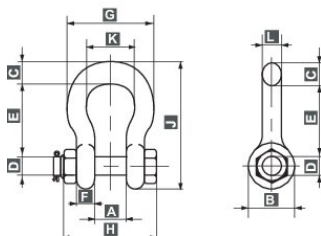

Manille lyre boulonnée goupillée Crosby G-2140

Dessin technique

Données techniques

Réf.	Code	CMU tonne(s)	A in	B in	C in	D in	E in	F in	G in	H in	J in	K in	L in	Tolérance A +/- in	D Tolérance +/- in	E Tolérance +/- in	Poids lb
11.311021015	G2140-2	2	0,66	0,91	0,38	0,44	1,44	0,38	1,78	2,17	2,49	1,03	0,38	0,06	0,01	0,13	0,33
11.311021020	G2140-2,6	2,66	0,75	1,06	0,44	0,5	1,69	0,41	2,03	2,51	2,91	1,16	0,44	0,06	0,01	0,13	0,49
11.311021029	G2140-3,3	3,33	0,81	1,19	0,5	0,64	1,88	0,46	2,31	2,8	3,28	1,31	0,5	0,06	0,02	0,13	0,79
11.311021038	G2140-5	5	1,06	1,5	0,69	0,77	2,38	0,58	2,94	3,56	4,19	1,69	0,63	0,06	0,02	0,13	1,68
11.311021047	G2140-7	7	1,25	1,81	0,81	0,89	2,81	0,69	3,5	4,15	4,97	2	0,75	0,06	0,02	0,25	2,71
11.311021056	G2140-9,3	9,5	1,44	2,09	0,97	1,02	3,31	0,81	4,03	4,82	5,83	2,28	0,88	0,06	0,02	0,25	3,95
11.311021065	G2140-12,3	12,5	1,69	2,38	1,06	1,15	3,75	0,92	4,69	5,39	6,56	2,69	1	0,06	0,02	0,25	5,67
11.311021074	G2140-15	15	1,81	2,69	1,25	1,25	4,25	1,04	5,16	5,9	7,47	2,91	1,13	0,06	0,02	0,25	8,27
11.311021083	G2140-18	18	2,03	3	1,38	1,4	4,69	1,16	5,75	6,69	8,25	3,25	1,29	0,06	0,03	0,25	11,71
11.311021092	G2140-21	21	2,25	3,31	1,5	1,53	5,25	1,28	6,38	7,21	9,16	3,63	1,42	0,13	0,03	0,25	15,81
11.311021110	G2140-30	30	2,38	3,62	1,62	1,63	5,75	1,39	6,89	7,72	10	3,88	1,53	0,13	0,03	0,25	18,81
11.311021138	G2140-40	40	2,88	4,17	2,25	2	7,01	1,75	8,82	9,33	12,32	5	1,84	0,13	0,03	0,25	33,73
11.311021156	G2140-55	55	3,25	4,8	2,4	2,25	7,76	2	10,16	10,39	13,66	5,75	2,08	0,13	0,03	0,25	49,82
11.311021174	G2140-85	85	4,13	5,83	3,12	2,75	10,51	2,62	12,76	13,58	17,91	7,24	2,71	0,25	0,03	0,25	102,96
11.311021192	G2140-120*	120	5	6,5	3,63	3,25	12,99	3	14,61	15,12	21,5	7,87	3,12	0,25	0,04	0,25	162,04
11.311021218	G2140-150*	150	5,24	7,99	4,37	3,75	14,65	3,75	17,01	17,64	24,88	9,02	3,62	0,25	0,01	0,25	268,96
11.311021236	G2140-175*	175	5,51	9,02	4,57	4,25	14,49	4,02	17,99	20,35	25,67	10	4,02	0,25	0,01	0,25	317,47
11.311021422	G2140-200**	200	7,24	10,51	5	4,76	15,2	4,57	20,83	24,06	27,8	10,98	4,76	0,25	0,01	0,25	460,77
11.311021442	G2140-250**	250	8,5	12,01	5,63	5	18,5	4,84	23,62	24,88	32,6	12,99	5	0,16	0,01	0,07	608,48
11.311021460	G2140-300**	300	8,39	12,99	6,06	5,98	18,7	4,88	24,76	26,22	34,29	12,99	5,87	0,16	0,01	0,07	798,07
11.311021478	G2140-400**	400	8,27	14,02	7,24	7,01	22,52	6,5	25,98	28,66	40,24	12,99	5,98	0,25	0,01	0,25	1 289,71