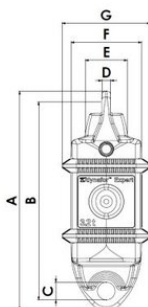

... [En savoir plus](#)

Matériau: Acier, aluminium

Plage de température d'utilisation: -20°C à +50°C

Dynamomètre Tractel Dynafor™ Expert

Dessin technique

Données techniques

Réf.	CMU tonne(s)	Modèle	A in	B in	C mm	D in	E in	F in	G in	Poids lb
423500050100	0,5	dynafor™ Expert 0,5t	9,76	8,82	ø20	0,39	0,94	3,15	3,94	5,07
423500100100	1	dynafor™ Expert 1t	9,76	8,82	ø20	0,39	0,94	3,15	3,94	5,07
423500200100	2	dynafor™ Expert 2t	11,42	10	ø28	0,63	1,38	3,15	3,94	5,07
423500320100	3,2	dynafor™ Expert 3,2t	11,42	10	ø28	0,63	1,38	3,15	3,94	5,07
423500500100	5	dynafor™ Expert 5t	13,43	11,65	ø40	0,79	2,13	3,15	3,94	7,39
423500630100	6,3	dynafor™ Expert 6,3t	9,76	8,82	ø20	0,39	0,94	3,15	3,94	7,39
423501000100	10	dynafor™ Expert 10t	9,76	8,82	ø20	0,39	0,94	3,15	3,94	14,22