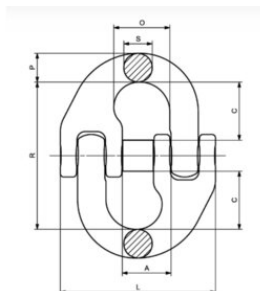

Maillon de raccordement Cartec CLX

Informations du produit

Maillon de raccordement CLX de grade 100 conçu pour l'assemblage sécurisé d'élingues de chaîne et de composants de levage. Assure une connexion robuste et fiable entre les chaînes, les mailles de tête et les crochets. Forgé avec précision pour une distribution optimale de la charge et une durabilité accrue.

Marquage: Marqué CE

Plage de température d'utilisation: -40 °C à +200 °C sans réduction de la CMU

Finition: Revêtement par poudrage

Coefficient de sécurité: 4:1

Grade: 10

Maillon de raccordement Cartec CLX

Dimensions

Données techniques

| Réf. | Diamètre chaîne mm | Diamètre chaîne po | CMU lb | Amm in | Cmm in | Omm in | Rmm in | Pmm in | S mm in | Lmm in | Poids lb |
|--------------|-----------------------|-----------------------|-----------|--------|--------|--------|--------|--------|---------|--------|-------------|
| 402200140430 | 6 | 1/4 | 3 000 | 0,55 | 0,71 | 0,71 | 1,77 | 0,31 | 0,3 | 1,62 | 0,15 |
| 402200190430 | 7 | 9/32 | 4 300 | 0,7 | 0,79 | 0,81 | 1,99 | 0,4 | 0,35 | 1,92 | 0,31 |
| 402200250430 | 8 | 5/16 | 5 700 | 0,75 | 1 | 0,93 | 2,44 | 0,45 | 0,39 | 2,18 | 0,44 |
| 402200400430 | 10 | 3/8 | 8 800 | 0,94 | 1,18 | 1,08 | 2,83 | 0,5 | 0,5 | 2,59 | 0,77 |
| 402200670430 | 13 | 1/2 | 15 000 | 1,1 | 1,42 | 1,31 | 3,44 | 0,75 | 0,66 | 3,25 | 1,63 |
| 402201000430 | 16 | 5/8 | 22 600 | 1,35 | 1,59 | 1,56 | 4,13 | 0,81 | 0,81 | 4,3 | 2,56 |
| 402201600430 | 20 | 3/4 | 35 300 | 1,7 | 1,82 | 1,95 | 4,65 | 1,16 | 0,93 | 5,05 | 5,51 |
| 402201900430 | 22 | 7/8 | 42 700 | 1,98 | 2,17 | 2,28 | 5,41 | 1,14 | 1,06 | 6 | 6,83 |
| 402202650430 | 26 | 1 | 59 700 | 2,34 | 3,25 | 2,91 | 7,7 | 1,57 | 1,18 | 7,22 | 14,99 |
| 402204000430 | 32 | 1 1/4 | 90 400 | 3,15 | 3,33 | 3,7 | 8,11 | 1,85 | 1,38 | 8,59 | 25,35 |