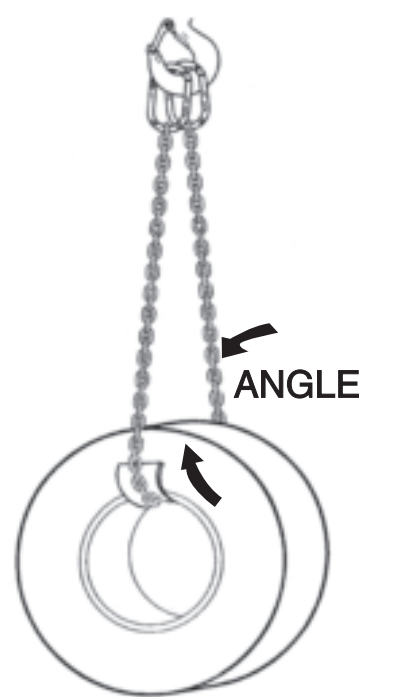

ÉLINGUES DE CHAÎNE / CHAIN SLINGS

GRADE 80

Simple Single		Double			Triple Quadruple		
Dim. Size	Charge limite/ Load Limit	Charge limite/Load Limit			Charge limite/Load Limit		
		60°	45°	30°	60°	45°	30°
po/in.	lb/lb.	lb/lb.	lb/lb.	lb/lb.	lb/lb.	lb/lb.	lb/lb.
9/32"	3 500	6 100	4 900	3 500	9 100	7 400	5 200
3/8"	7 100	12 300	10 000	7 100	18 400	15 100	10 600
1/2"	12 000	20 800	17 000	12 000	31 200	25 500	18 000
5/8"	18 100	31 300	25 600	18 100	47 000	38 400	27 100
3/4"	28 300	49 000	40 000	28 300	73 500	60 000	42 400
7/8"	34 200	59 200	48 400	34 200	88 900	72 500	51 300
1"	47 700	82 600	67 400	47 700	123 900	101 200	71 500
1-1/4"	72 300	125 200	102 200	72 300	187 800	153 400	108 400

Facteur de sécurité
Safe Working Load Limit **4:1**

En conformité avec ASME B30.9
In accordance with ASME B30.9

Élingue disponible en montage mécanique ou soudé / Sling available in mechanical or welded assembly

Attache à étranglement Choker Hitch Sling

Une attache à étranglement maintient 80% de la capacité d'une élingue simple à attache verticale si les coins de la charge sont protégés et si l'angle horizontal est supérieur à 30 degrés.
A choker hitch sling can hold 80% of the capacity of a vertical single hitch sling if the load angles are protected and if the horizontal angle is larger than 30 degrees.

Attache en panier Basket Hitch Sling

Angle horizontal	Capacité (%) par rapport à une élingue simple, attache verticale. Capacity (%) compared to a vertical hitch single sling.
90	200 %
60	170 %
45	140 %
30	100 %