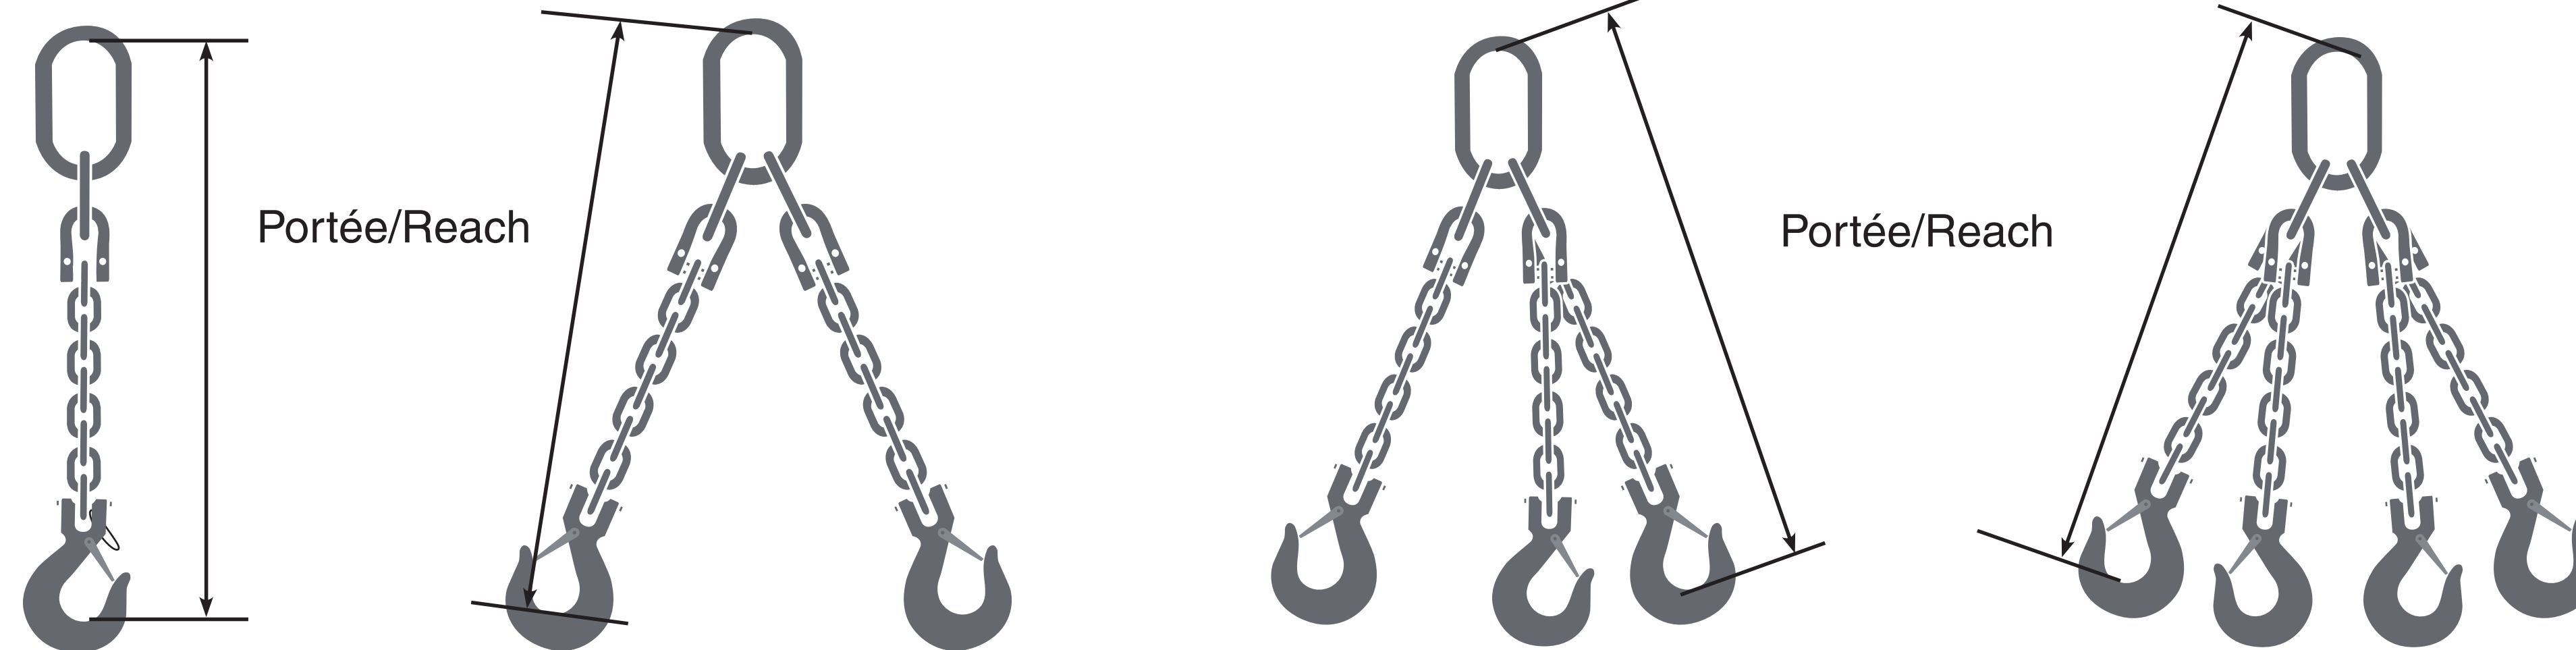

ÉLINGUES DE CHAÎNE / CHAIN SLINGS

GRADE 80

Simple Single		Double			Triple Quadruple		
Dim. Size	Charge limite/ Load Limit	Charge limite/Load Limit			Charge limite/Load Limit		
		60°	45°	30°	60°	45°	30°
po/in.	lb/lb.	lb/lb.	lb/lb.	lb/lb.	lb/lb.	lb/lb.	lb/lb.
9/32"	3 500	6 100	4 900	3 500	9 100	7 400	5 200
3/8"	7 100	12 300	10 000	7 100	18 400	15 100	10 600
1/2"	12 000	20 800	17 000	12 000	31 200	25 500	18 000
5/8"	18 100	31 300	25 600	18 100	47 000	38 400	27 100
3/4"	28 300	49 000	40 000	28 300	73 500	60 000	42 400
7/8"	34 200	59 200	48 400	34 200	88 900	72 500	51 300
1"	47 700	82 600	67 400	47 700	123 900	101 200	71 500
1-1/4"	72 300	125 200	102 200	72 300	187 800	153 400	108 400

GRADE 100

Simple Single		Double			Triple Quadruple		
Dim. Size	Charge limite/ Load Limit	Charge limite/Load Limit			Charge limite/Load Limit		
		60°	45°	30°	60°	45°	30°
po/in.	lb/lb.	lb/lb.	lb/lb.	lb/lb.	lb/lb.	lb/lb.	lb/lb.
9/32"	4 300	7 400	6 100	4 300	11 200	9 100	6 400
3/8"	8 800	15 200	12 400	8 800	22 900	18 700	13 200
1/2"	15 000	26 000	21 200	15 000	39 000	31 800	22 500
5/8"	22 600	39 100	32 000	22 600	58 700	47 900	33 900
3/4"	35 300	61 100	49 900	35 300	91 700	74 900	53 000
7/8"	42 700	74 000	60 400	42 700	110 900	90 600	64 000

Facteur de sécurité
Safe Working Load Limit **4:1**

En conformité avec ASME B30.9
In accordance with ASME B30.9

Élingue disponible en montage mécanique ou soudé / Sling available in mechanical or welded assembly

Attache à étranglement Choker Hitch Sling

Une attache à étranglement maintient 80% de la capacité d'une élingue simple à attache verticale si les coins de la charge sont protégés et si l'angle horizontal est supérieur à 30 degrés.
A choker hitch sling can hold 80% of the capacity of a vertical single hitch sling if the load angles are protected and if the horizontal angle is larger than 30 degrees.

Attache en panier Basket Hitch Sling

Angle horizontal	Capacité (%) par rapport à une élingue simple, attache verticale. Capacity (%) compared to a vertical hitch single sling.
90	200 %
60	170 %
45	140 %
30	100 %